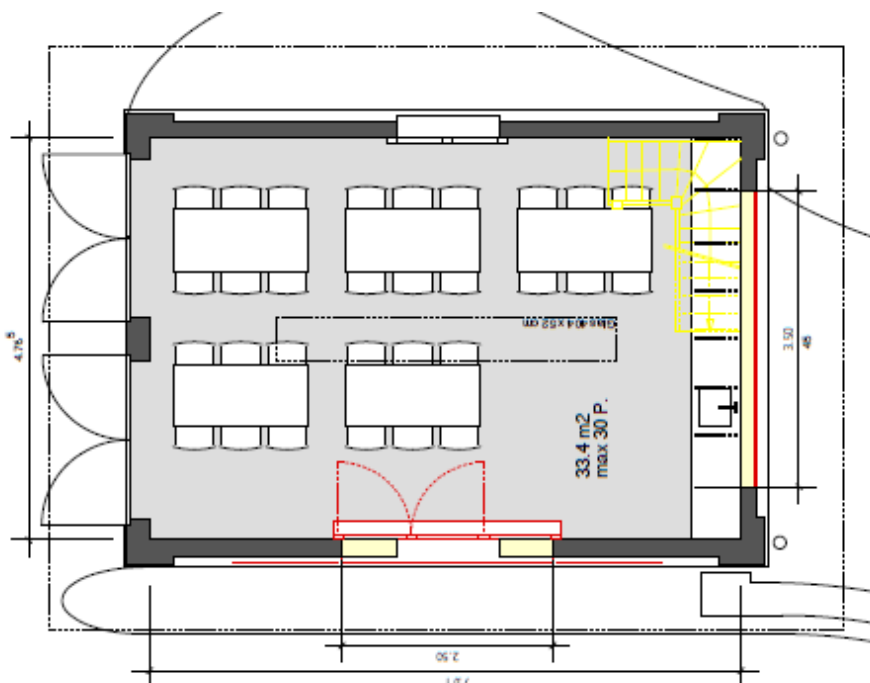

Konzertbestuhlung 50

Bankettbestuhlung (Tischreihen mit rechteckigen Tischen) 36

Raum

Fläche 33 m²

Länge / Breite 4.70 x 7.00

Zugang zu Strasse und Heubühnenauffahrt/Rampe

Mobiliar

Tische 1.60 x 0.74m (max. 6 Personen) 6

Bestuhlung Sperrholzschalenstuhl schwarz 36

Gedecke 30

Kühlschränke mit Getränkesortiment 2

Raumbeleuchtung dimmbar

Küchenzeile mit Glaskeramikkochherd, Kaffeemaschine

GROSSZÜGIG

GEMÜTLICH

KREATIV